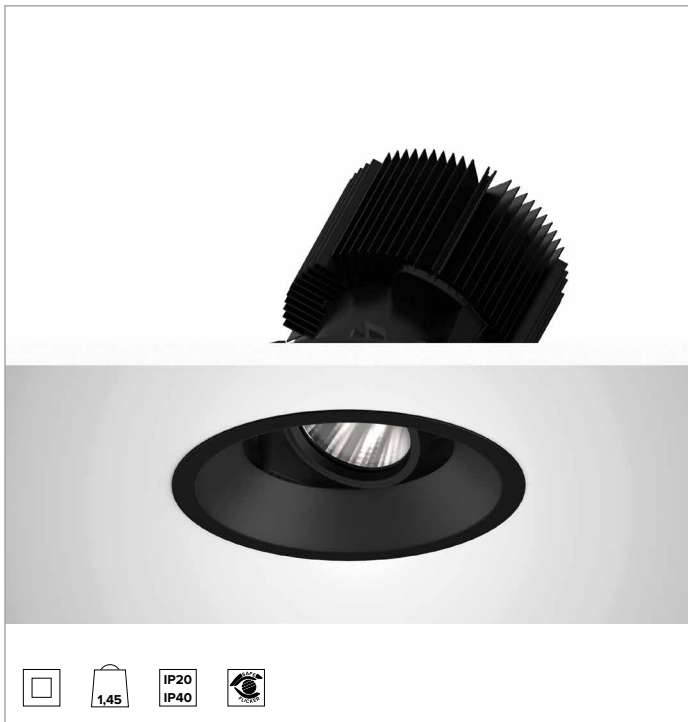

1T8657EL | CTEVO ARCHITECTURAL 160

Proyector empotrable de LED con posibilidad de orientación en versión trim

	4000K	H(m)	D(m)	Emax(lx)
	Ra90		47°	
Fixture Power	74W	1	0.87	10322
Source Flux	8118lm	2	1.74	2581
Fixture Flux	6090lm	3	2.61	1147
Efficacy	83lm/W	4	3.47	645
TS1282	Imax=1272cd/klm	Imax	10325cd	5
			4.34	413

LÁMPARA

LED Chip on Board de alta eficiencia Ra90. Ra80 bajo petición.

Clase de eficiencia energética: E

Potencia nominal: 66W

Flujo nominal: 8118lm

Índice de reproducción cromática: 90

Rf: 90

Rg: 98

CCT nominal: 4000K

Duración útil (L80/B10): >50000h tq +25°C

CARACTERÍSTICAS LUMINOTÉCNICAS

MWFL - óptica de precisión con anillo cut off negro de silicona. Versión con reflector de facetas convexas de aluminio anodizado especular y filtro holográfico difusor. UGR<22 (EN 12464-1).

Cuerpo y disipador de presofusión de aluminio pintado de color negro. Cobertura de color negro. Posibilidad de orientación del cuerpo óptico de hasta 30° en plano vertical, con bloqueo mecánico de la dirección y escala graduada, y posibilidad de orientación de 358° en plano horizontal. Versión trim con anillo integrado negro.