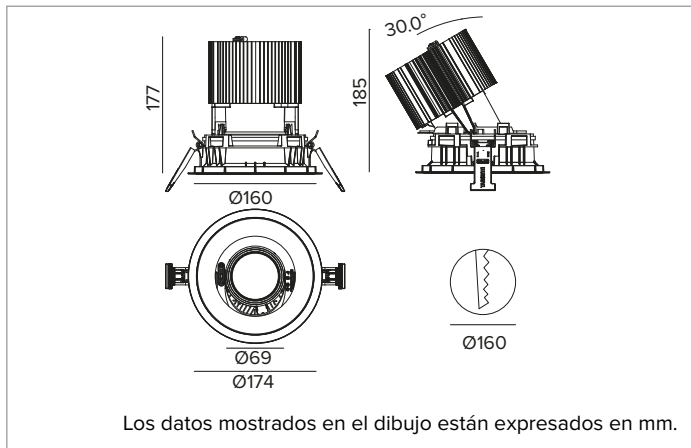

1T8657EL | CTEVO ARCHITECTURAL 160

Proyector empotrable de LED con posibilidad de orientación en versión trim

	4000K	H(m)	D(m)	Emax(lx)
	Ra90		47°	
Fixture Power	74W	1	0.87	10322
Source Flux	8118lm	2	1.74	2581
Fixture Flux	6090lm	3	2.61	1147
Efficacy	83lm/W	4	3.47	645
TS1282	Imax=1272cd/klm	Imax	10325cd	5
			4.34	413

CCT nominal: 4000K

Duración útil (L80/B10): >50000h tq +25°C

CARACTERÍSTICAS LUMINOTÉCNICAS

MWFL - óptica de precisión con anillo cut off negro de silicona. Versión con reflector de facetas convexas de aluminio anodizado especular y filtro holográfico difusor. UGR<22 (EN 12464-1).